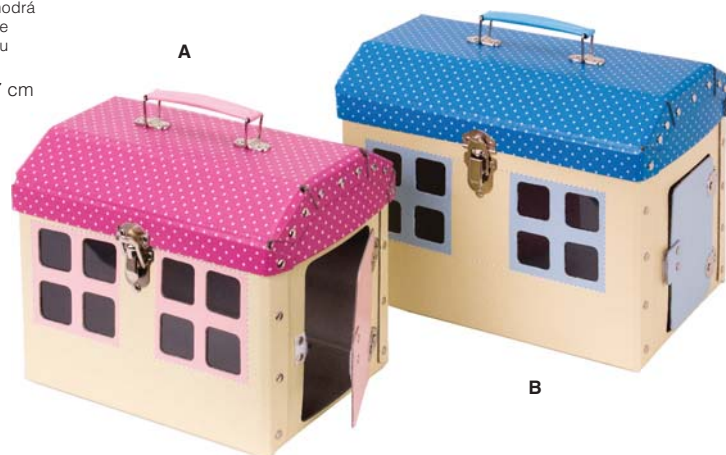

Domeček  
Little house  
Häuschen

**330-8950/21/0035**

běžová + růžová  
beige + pink  
beige + rosa

21x25x25 cm

Domeček  
Little house  
Häuschen

**A 762-6288/22/7050**

běžová + růžová  
beige + pink  
beige + rosa

22x17x15 cm

**B 762-6288/26/7060**

běžová + modrá  
beige + blue  
beige + blau

26x20x17 cm

Box se šuplíky  
Box with inside shelves small  
Schachtel mit Schubladen

**330-8978/16/1151**

růžová s bílým puntíkem /  
pink with white dots / rosa  
mit weissen Tupfen