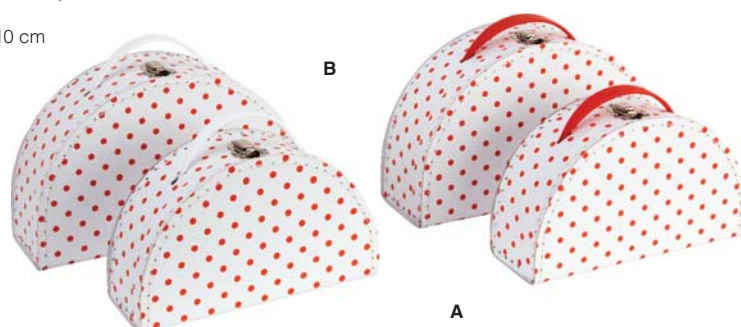

Šitý kufřík půlkruhový
Stitched suitcase half-round
Koffer genäht
halbkreisförmig

A 767-9003/24/0815
bílá s červeným puntíkem
white with red dots
weiss mit roten Tupfen

24×16×9 cm

B 767-9003/28/0815
bílá s červeným puntíkem
white with red dots
weiss mit roten Tupfen

28×19×10 cm