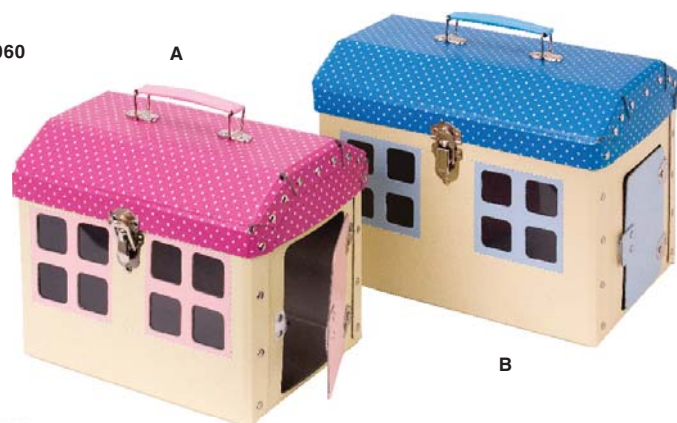

25×18×9 cm

C 767-6426/30/0460
modrá s bílým proužkem
blue with white stripes
blau mit weissen Streifen

30×21×9,5 cm

Dětský pokoj
Playroom
Kinderzimmer

Kluci
Boys
Jungen

Kazeto, spol. s r.o., Czech Republic
Husova 19, 750 02 Přerov
tel.: +420 581 809 811 – 812
fax: +420 581 210 210 – 211
www.kazeto.com
kazeto@kazeto.com

Domeček
Little house
Häuschen

A 762-6288/22/7050
béžová + růžová
beige + pink
beige + rosa

22x17x15 cm

B 762-6288/26/7060
béžová + modrá
beige + blue
beige + blau

26x20x17 cm

Autobus
Bus
Bus

762-6287/26/0460
modrá + černá
blue + black
blau + schwarz