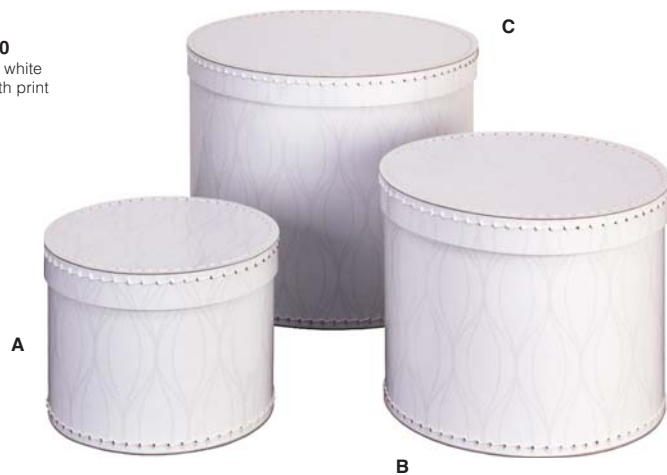

A 110-2178/20/6310
bílý polep s tiskem / white
laminating paper with print
/ kaschiert weiss

20×20×15,5 cm

B 110-2178/25/6310
bílý polep s tiskem / white
laminating paper with print
/ kaschiert weiss

25×25×21 cm

C 110-2178/30/6310
bílý polep s tiskem / white
laminating paper with print
/ kaschiert weiss

30×30×26 cm

Oválné krabice s taháčkem
(sada 3 ks)
3-set oval box with loop
Ovalschachteln mit dem
Ziehgriff (3-teiliger Set)