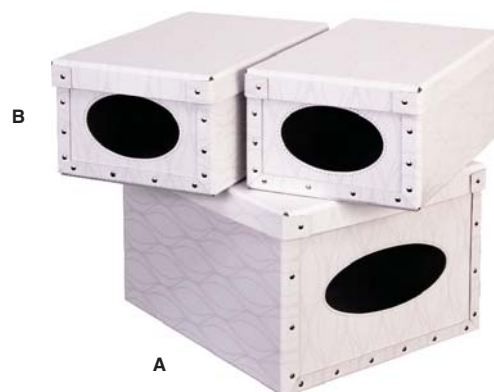

Ložnice
Bedroom
Schlafzimmer

Bílá
White
Weiss

Kazeto, spol. s r.o., Czech Republic
Husova 19, 750 02 Přerov
tel.: +420 581 809 811 – 812
fax: +420 581 210 210 – 211
www.kazeto.com
kazeto@kazeto.com

Sada úložných krabic 2+1
Set of storage boxes 2+1
Aufbewahrungsschachtelset
2+1

110-8527/31/2710
bílý polep s tiskem / white
laminating paper with print
/ kaschiert weiss

A 31x35,5x22 cm

110-8527/31/2710
bílý polep s tiskem / white
laminating paper with print
/ kaschiert weiss

B 21x34x14,5 cm