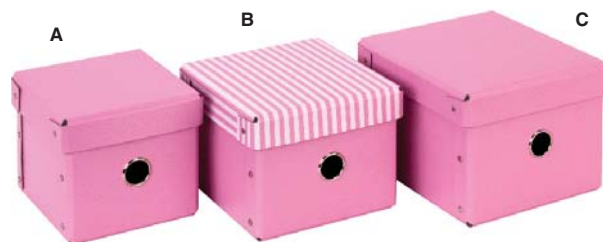

Malé krabičky (sada 3 ks)
3-set little box
Kleine Schachteln (3-teiliger Set)

A 110-8454/14/0550
růžová
pink
rosa

14x15x13 cm

B 110-8454/16/0651
růžová s bílým proužkem
rosa mit weissen Streifen

16x16,5x13 cm